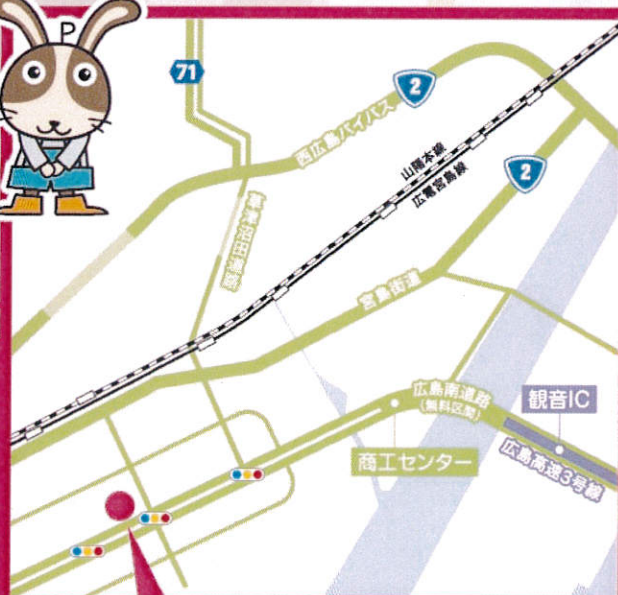

# 新設オープン

## 広島商工センター給油所

広島高速3号線 観音インターすぐ  
宇佐美のSSがNEW OPEN!

IDEMITSU

乗用車▶セルフ 灯油▶セルフ トラック▶フルサービス

TIRE CHANGE SERVICE

OIL CHANGE SERVICE

BATTERY CHECK & CHANGE SERVICE

WIPER CHECK & CHANGE