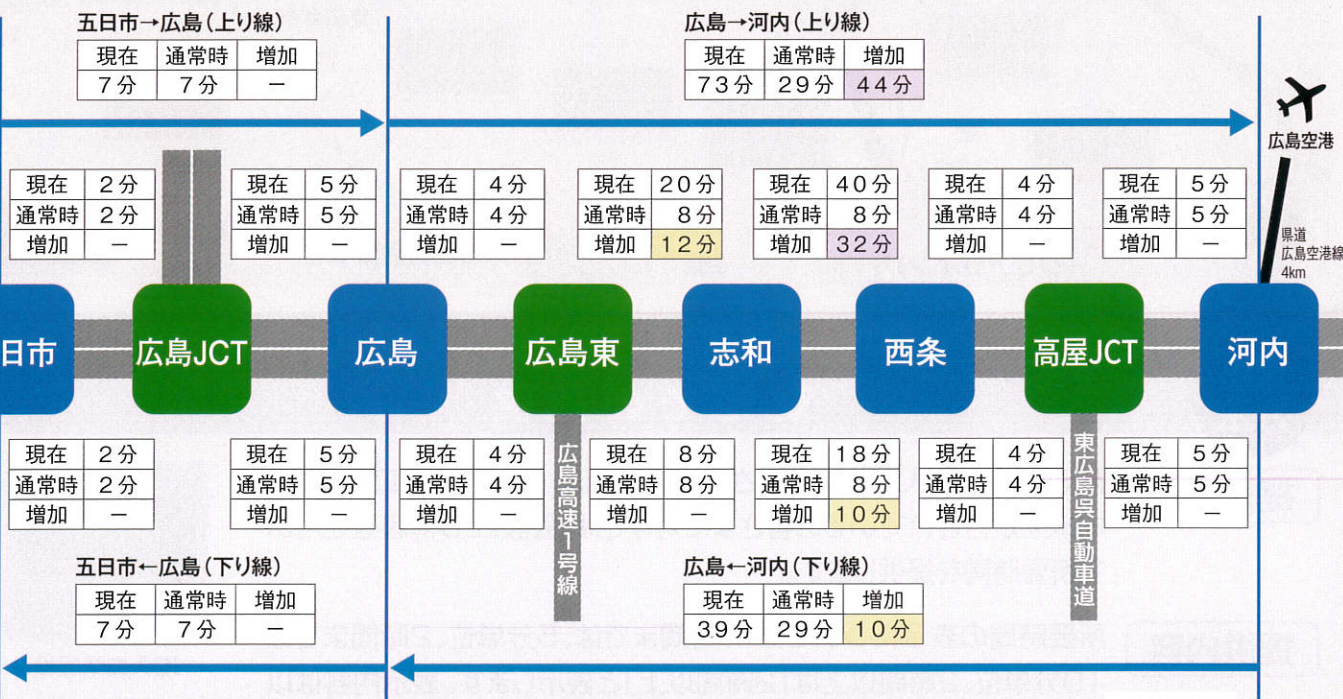

ホームページ表示方法

リアルタイム交通情報のURL若しくはQRコードより「ihighway」のホームページを表示し、「中国」をクリックして頂くと下の画面が表示されます。

リアルタイム交通情報 <https://ihighway.jp>

ホームページにて、山陽自動車道(河内IC～五日市IC)における各区間の所要時間を表示いたします。

※交通事故などの影響により、実際の通過時間と大きく乖離する場合がございます。

<https://nexco-hiroshima.carprobe.net/>

©高速道路の通行料金・NEXCO西日本 お客さまセンター(年中無休・24時間)

0120-924863 (クルマでおでかけ24時間ハローさん)

※フリーダイヤルご利用できないお客様はこちら(通話料有)

06-6876-9031

※最近、電話のお掛け間違いが大変多くなっています。上記以外の電話番号はございません。電話番号をよくお確かめのうえ、お掛けください。