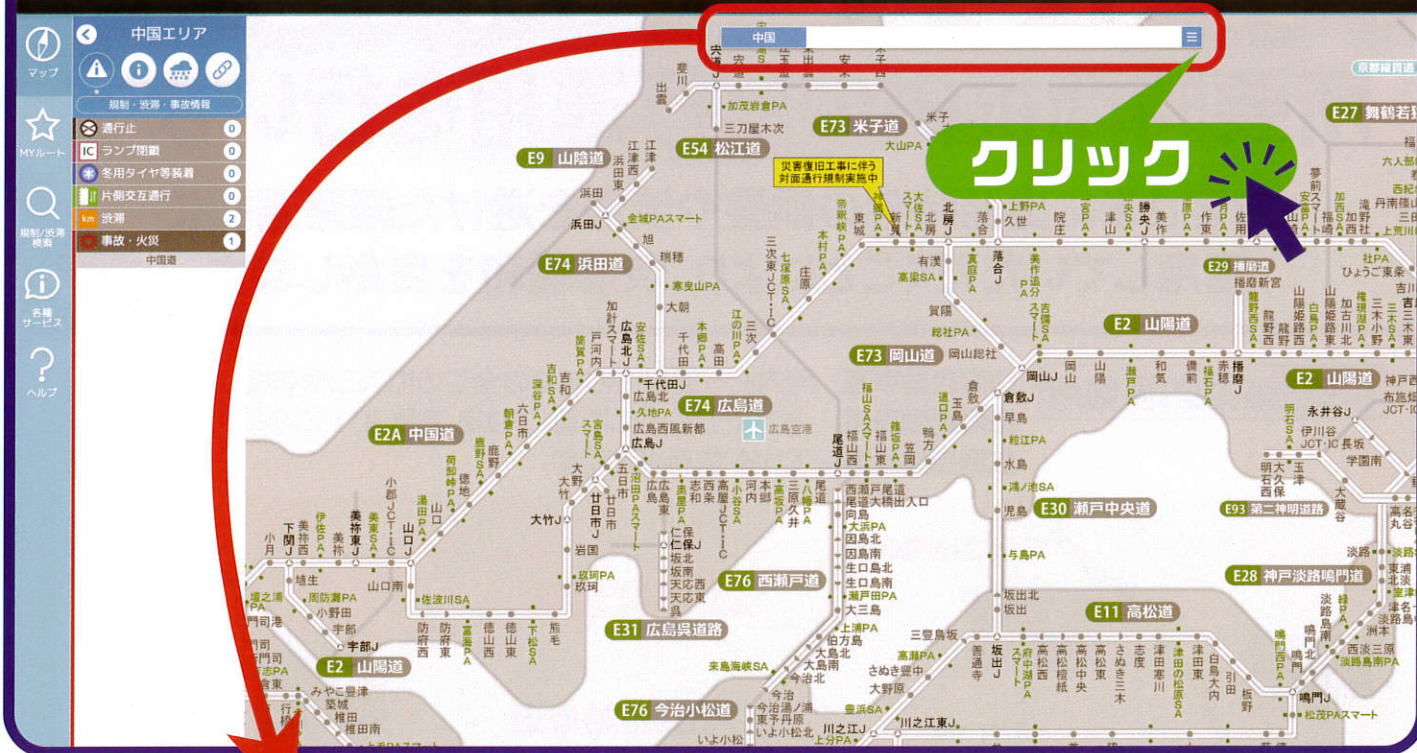

ホームページ表示方法

リアルタイム交通情報のURL若しくはQRコードより「ihighway」のホームページを表示し、「中国」をクリックして頂くと下の画面が表示されます。

リアルタイム交通情報 <https://ihighway.jp>

ホームページにて、山陽自動車道(河内IC～五日市IC)における各区間の所要時間を表示いたします。

※交通事故などの影響により、実際の通過時間と大きく乖離する場合がございます。

<https://nexco-hiroshima.carprobe.net/>

©高速道路の通行料金・NEXCO西日本 お客さまセンター(年中無休・24時間)

0120-924863 (クルマでおでかけ24時間ハローさん)

※フリーダイヤルご利用できないお客様はこちら(通話料有)

06-6876-9031

※最近、電話のお掛け間違いが大変多くなっています。上記以外の電話番号はございません。電話番号をよくお確かめのうえ、お掛けください。