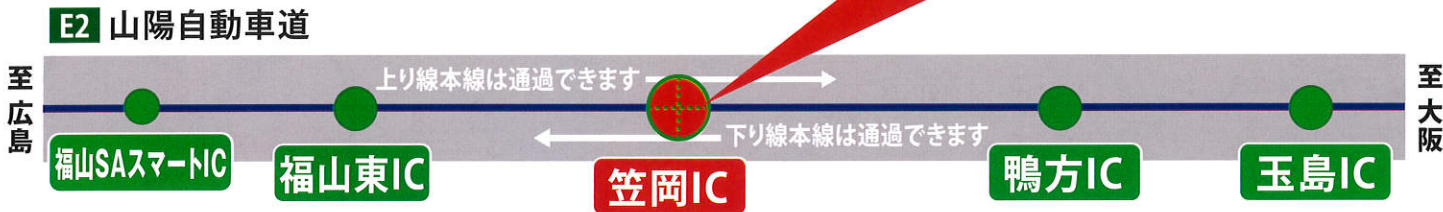

## 笠岡IC上下線出入口夜間閉鎖

各日21:00～翌朝6:00

(土・日の夜間を除く)

令和3年 9月27(月)日夜▶10月15(金)日朝  
(14夜間)

予備日 令和3年 10月15日(金)夜▶10月21日(木)朝 4夜間

※山陽道本線は通常どおりご利用いただけます。

## 福山東IC上り線出口・上下線入口夜間閉鎖

各日21:00～翌朝6:00

(土・日・祝日の夜間を除く)

令和3年 11月8(月)日夜▶11月26(金)日朝  
(13夜間)

予備日 令和3年 11月26日(金)夜▶12月2日(木)朝 4夜間

※福山東IC下り線出口および山陽道本線は通常どおりご利用いただけます。

工事のお問い合わせは  
※閉鎖当日は工事終了時刻まで受付

岡山高速道路事務所 TEL:086-256-2711 受付時間 平日9:00～17:00  
福山高速道路事務所 TEL:084-941-9778 受付時間 平日9:00～17:00