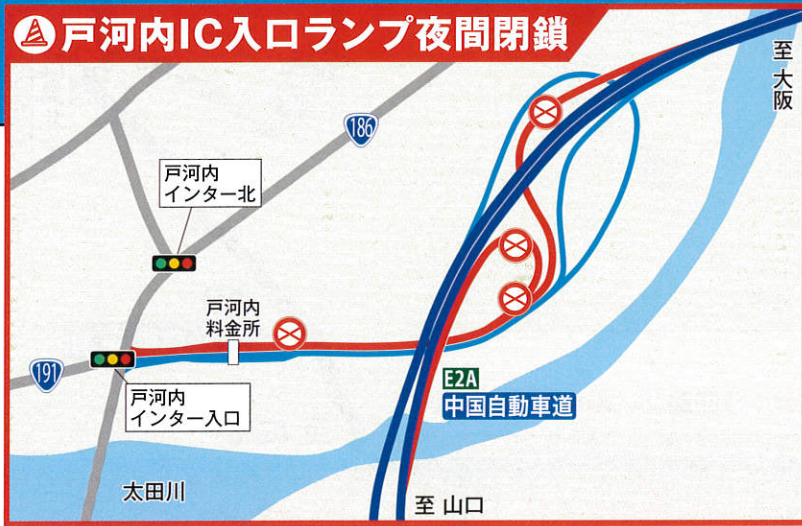

標識取替工事のため

E2A

とごうち インターチェンジ

中国自動車道

戸河内IC

入口夜間閉鎖

令和3年 11月1^(月)日夜 ▶ 11月2^(火)日朝 (1夜間)

22:00～翌朝6:00

※ 荒天時順延。予備日は
令和3年11月2日(火)夜 ▶ 11月3日(水・祝)朝 (1夜間)

月	火	水・祝	木	金	土	日
11/1	11/2	11/3	11/4	11/5	11/6	11/7
		閉鎖 予備日				

《戸河内ICをご利用されるお客様へ》

戸河内ICの入口は通行不可となります。なお、戸河内IC出口および中国自動車道本線の走行は上下線とも可能です。

NEXCO西日本 中国支社 マスコットキャラクター ウエイウェイ
ご不便をおかけしますがご理解、ご協力をお願いいたします。